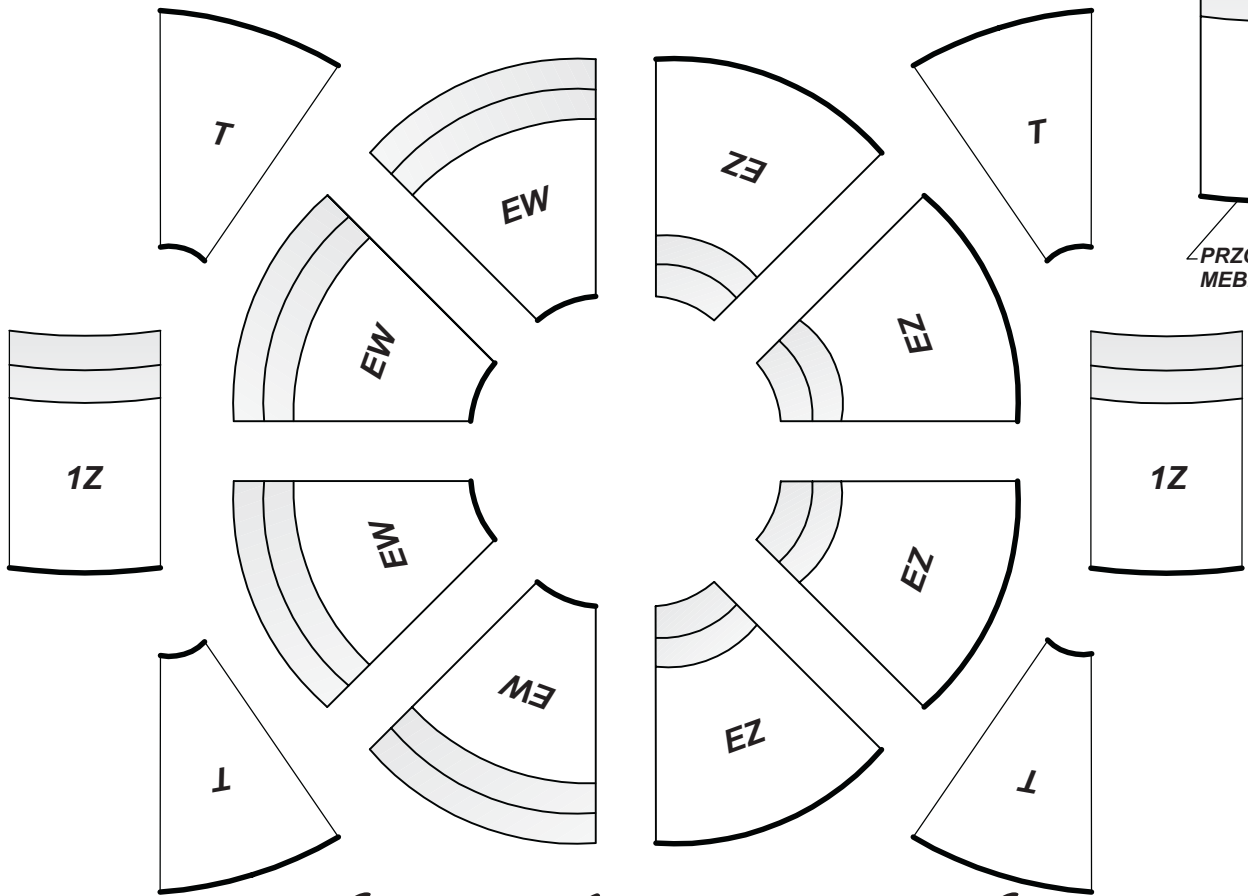

Prosta i praktyczna pomoc w projektowaniu Twojego wnętrza

Przenieś na siatkę wybrane elementy zestawu.

TABORET /
FOOTSTOOL

ELEMENT NAROŻNY
ZEWNĘTRZNY /
EXTERNAL ELEMENT CORNER

ELEMENT NAROŻNY
WEWNĘTRZNY /
INTERNAL ELEMENT CORNER

FOTEL ZEWNĘTRZNY /
EXTERNAL ARMCHAIR

ELEMENT 1,5
ZEWNĘTRZNY /
EXTERNAL ELEMENT
1,5

ELEMENT 1,5
Z SZUFLADĄ
ZEWNĘTRZNY /
EXTERNAL ELEMENT
with DRAWER 1,5

ELEMENT 1,5
WEWNĘTRZNY /
INTERNAL ELEMENT
1,5

SOFA 3-OSOBOWA
Z FUNKCJĄ
DO SPANIA /
3 SEATER
SOFA BED

BOK /
ARM

OZNACZENIE
OPARCIA

PRZÓD
MEBLA

Meander - elementy wydzieranki

Jeden zestaw ... a ile możliwości!

BFM-ETAP Sp. z o.o.
ul. Bydgoska 50, 85-790 Bydgoszcz, tel. + 48 052 5838 586 lub 533, fax + 48 052 5838 660
etap@etap-sofa.pl, www.etap-sofa.pl