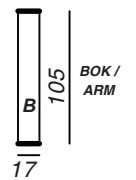

FOTEL ZEWNĘTRZNY /
EXTERNAL ARMCHAIR

ELEMENT 1,5
ZEWNĘTRZNY /
EXTERNAL ELEMENT
1,5

ELEMENT 1,5
Z SZUFLADĄ
ZEWNĘTRZNY /
EXTERNAL ELEMENT
with DRAWER 1,5

ELEMENT 1,5
WEWNĘTRZNY /
INTERNAL ELEMENT
1,5

SOFA 3-OSOBOWA
Z FUNKCJĄ
DO SPANIA /
3 SEATER
SOFA BED