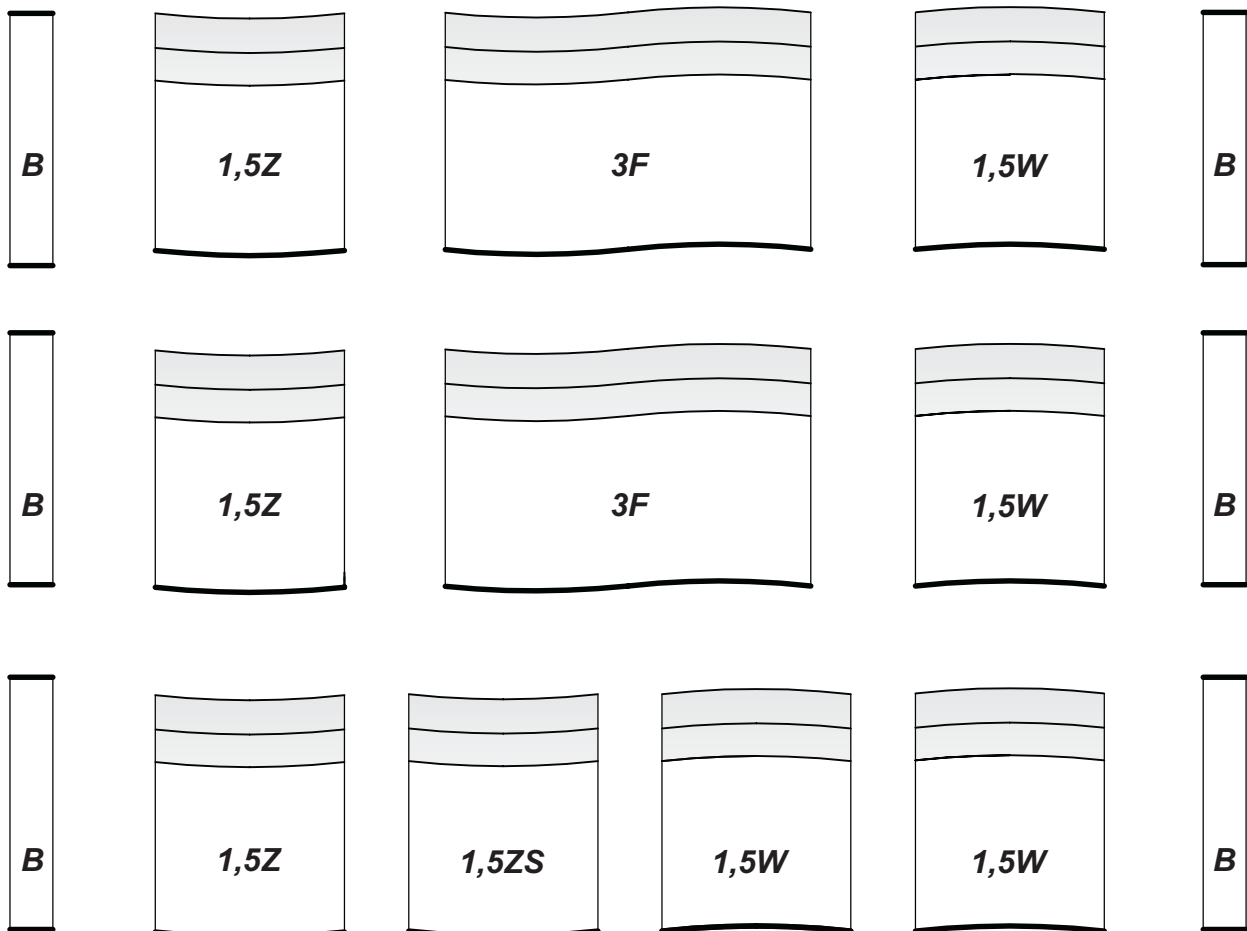

Prosta i praktyczna pomoc w projektowaniu Twojego wnętrza

Przenieś na siatkę wybrane elementy zestawu.

TABORET /
FOOTSTOOL

ELEMENT NAROŻNY
ZEWNĘTRZNY /
EXTERNAL ELEMENT CORNER

ELEMENT NAROŻNY
WEWNĘTRZNY /
INTERNAL ELEMENT CORNER

BOK /
ARM

OZNACZENIE
OPARCIA

PRZÓD
MEBLA

Meander - elementy wydzieranki

Jeden zestaw ... a ile możliwości!

BFM-ETAP Sp. z o.o.
ul. Bydgoska 50, 85-790 Bydgoszcz, tel. + 48 052 5838 586 lub 533, fax + 48 052 5838 660
etap@etap-sofa.pl, www.etap-sofa.pl