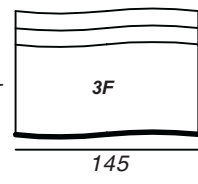

Przenieś na siatkę wybrane elementy zestawu.