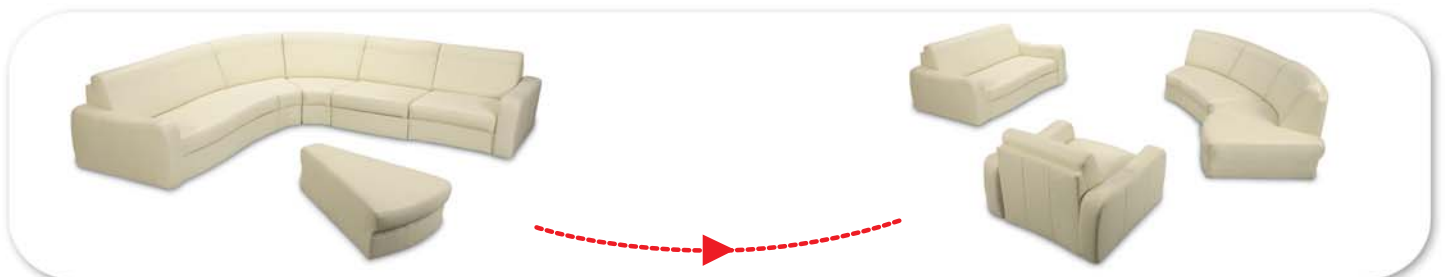

Prosta i praktyczna pomoc w projektowaniu Twojego wnętrza

Przenieś na siatkę wybrane elementy zestawu.

TABORET /
FOOTSTOOL

ELEMENT NAROŻNY
ZEWNĘTRZNY /
EXTERNAL ELEMENT CORNER

ELEMENT NAROŻNY
WEWNĘTRZNY /
INTERNAL ELEMENT CORNER

FOTEL ZEWNĘTRZNY /
EXTERNAL ARMCHAIR

ELEMENT 1,5
ZEWNĘTRZNY /
EXTERNAL ELEMENT
1,5

ELEMENT 1,5
Z SZUFLADĄ
ZEWNĘTRZNY /
EXTERNAL ELEMENT
with DRAWER 1,5

ELEMENT 1,5
WEWNĘTRZNY /
INTERNAL ELEMENT
1,5

SOFA 3-OSOBOWA
Z FUNKCJĄ
DO SPANIA /
3 SEATER
SOFA BED

BOK /
ARM

OZNACZENIE
OPARCIA

PRZÓD
MEBLA

Meander - elementy wydzieranki

Jeden zestaw ... a ile możliwości!

BFM-ETAP Sp. z o.o.
ul. Bydgoska 50, 85-790 Bydgoszcz, tel. + 48 052 5838 586 lub 533, fax + 48 052 5838 660
etap@etap-sofa.pl, www.etap-sofa.pl